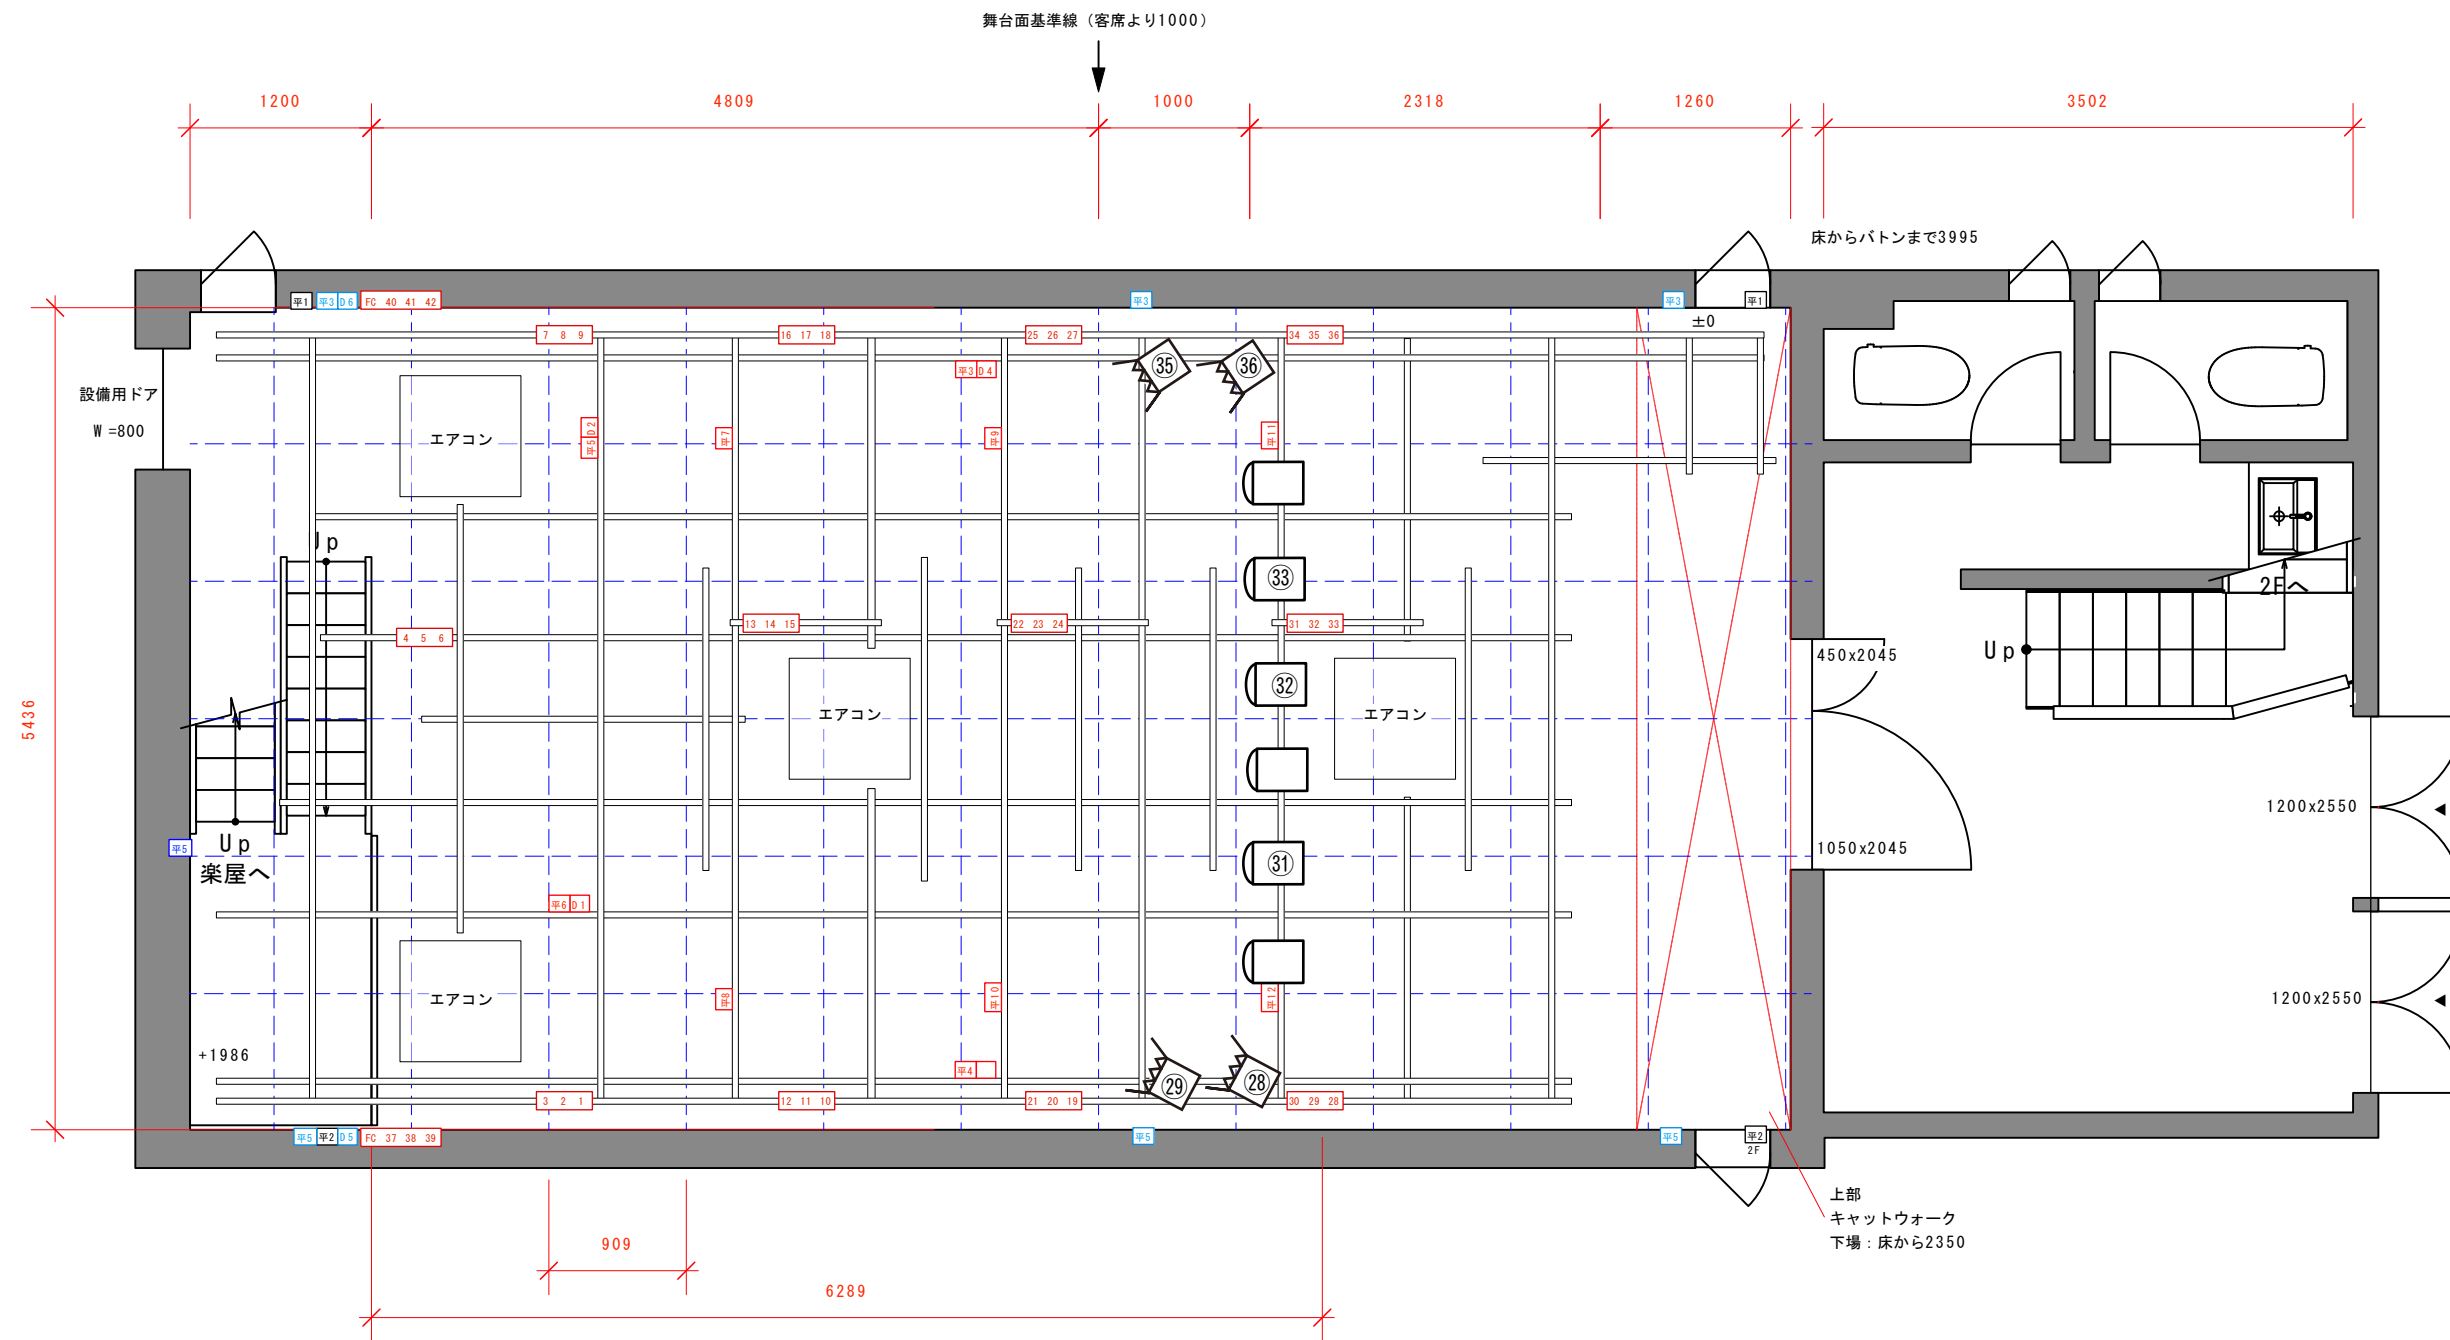

# 聖天通劇場 回路図 1:50

company	title	date	